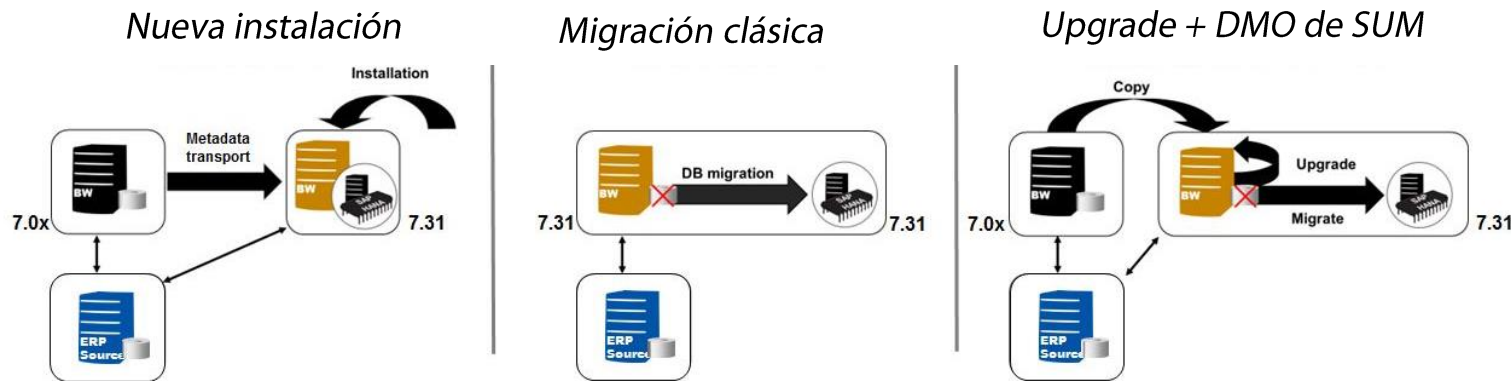

¿Te has decidido a dar el paso a SAP HANA?

En ICE, nos comprometemos a orientarte sobre cual es la mejor opción para realizar una migración de tus bases de datos, evaluando de forma personalizada las opciones disponibles con sus ventajas y desventajas.

Seremos tu *partner* para realizar una migración fluida con el menor coste posible.

¡Llámanos y descubre que opción de migración se adecúa más a tus necesidades!

¿Aún no te has decidido a dar el paso?

Ejecución del report RVAUFERR 1.290 veces más rápida

4 TB de ahorro de espacio con la eliminación de la tabla de índices VBOX en SD

80% de las transacciones del ERP más utilizadas se optimizan

Ejecución del MRP hasta 10 veces más rápida